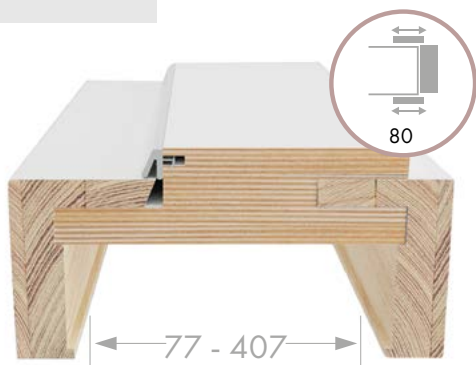

Ościeżnice

ⓘ Uwaga: głębokość ościeżnicy w podanych zakresach nie wpływa na jej cenę. Głębsze ościeżnice są możliwe do wykonania za dopłatą.

Ościeżnica regulowana SOFT

RAL gładki (Malowana na kolor bez widocznej struktury drewna)