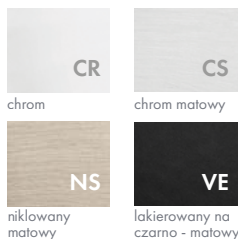

Klamki

- 🔧 Łatwiejszy montaż!
  Nawiercenie na klamkę w cenie!*

Klamka – biżuteria drzwi

Ogromny wybór dostępnych na rynku klamek czy pochwytów, zwanych przez nas biżuterią drzwiową, przyprawia o zawrót głowy. Ich dobór to indywidualna sprawa naszych Klientów. Ze swojej strony proponujemy klamki starannie dobrane do każdej kolekcji.

NOVA 3.0

Dostępna w kolorach:

Cena: 182 zł netto

Szyld dolny
klucz/wkładka

Cena: 99 zł netto

Blokada WC

Cena: 182 zł netto