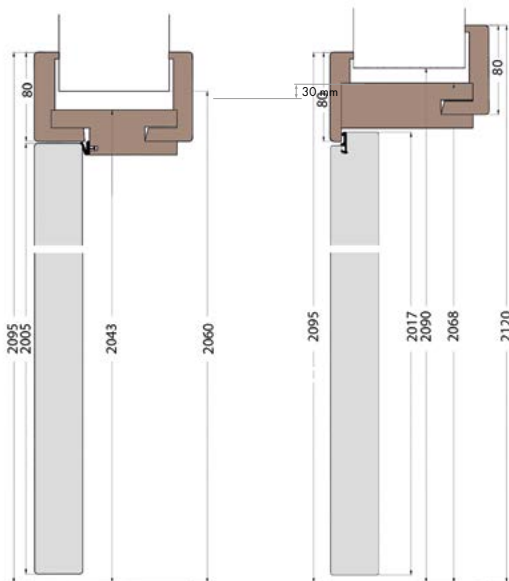

Porównanie wysokości drzwi tradycyjnych i rewersyjnych

drzwi tradycyjne

drzwi rewersyjne