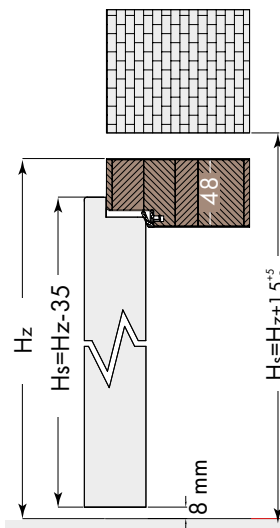

Ościeżnica z stałą

Dla standardowej wysokości drzwi:
Hz=2052
Hs=2017
Ho=2067^{+5/-5}