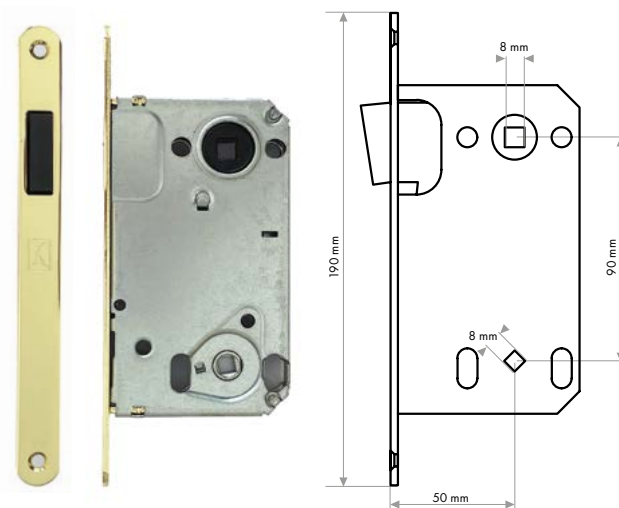

Zawiasy

ZAWIAS NIEWIDOCZNY do drzwi bezprzylgowych

- Zawias wpuszczany niewidoczny do drzwi bezprzylgowych
- Regulacja 3D
- Standardowy kolor CR, czarne i białe
- Kolor biały niedostępny w ościeżnicach RETRO
- W komplecie przykręcane osłonki

ZAWIAS WIDOCZNY do drzwi przylgowych

- Zawias czopowy, widoczny do drzwi przylgowych
- Regulacja 3D
- Standardowy kolor AH1
- Osłonki za dopłatą (str. 63)

Zamki

Standardowo we wszystkich drzwiach montujemy zamki magnetyczne

dostępny w kolorach:
biały, czarny, złoty

Zamek WC