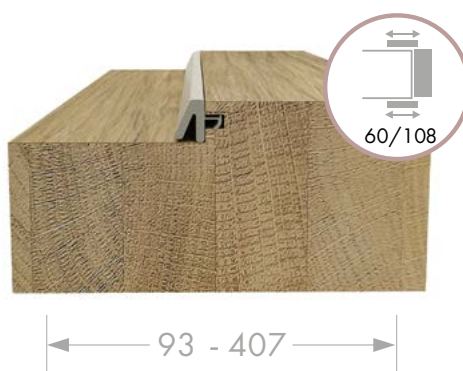

Ościeżnica regulowana PREMIUM

C AL / BW / OW / RAL dąb

Ościeżnica regulowana PODSTAWOWA

CAL / BW / OW / RAL dąb

Ościeżnica stała

CAL / BW / OW / RAL dąb