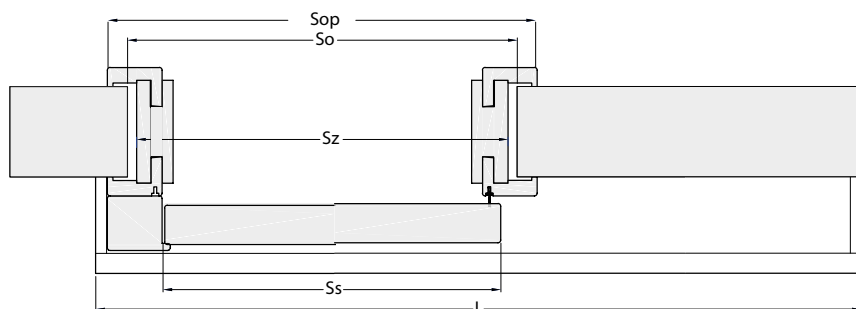

SYSTEM PRZESUWNY NAŚCIENNY Jednoskrzydłowy