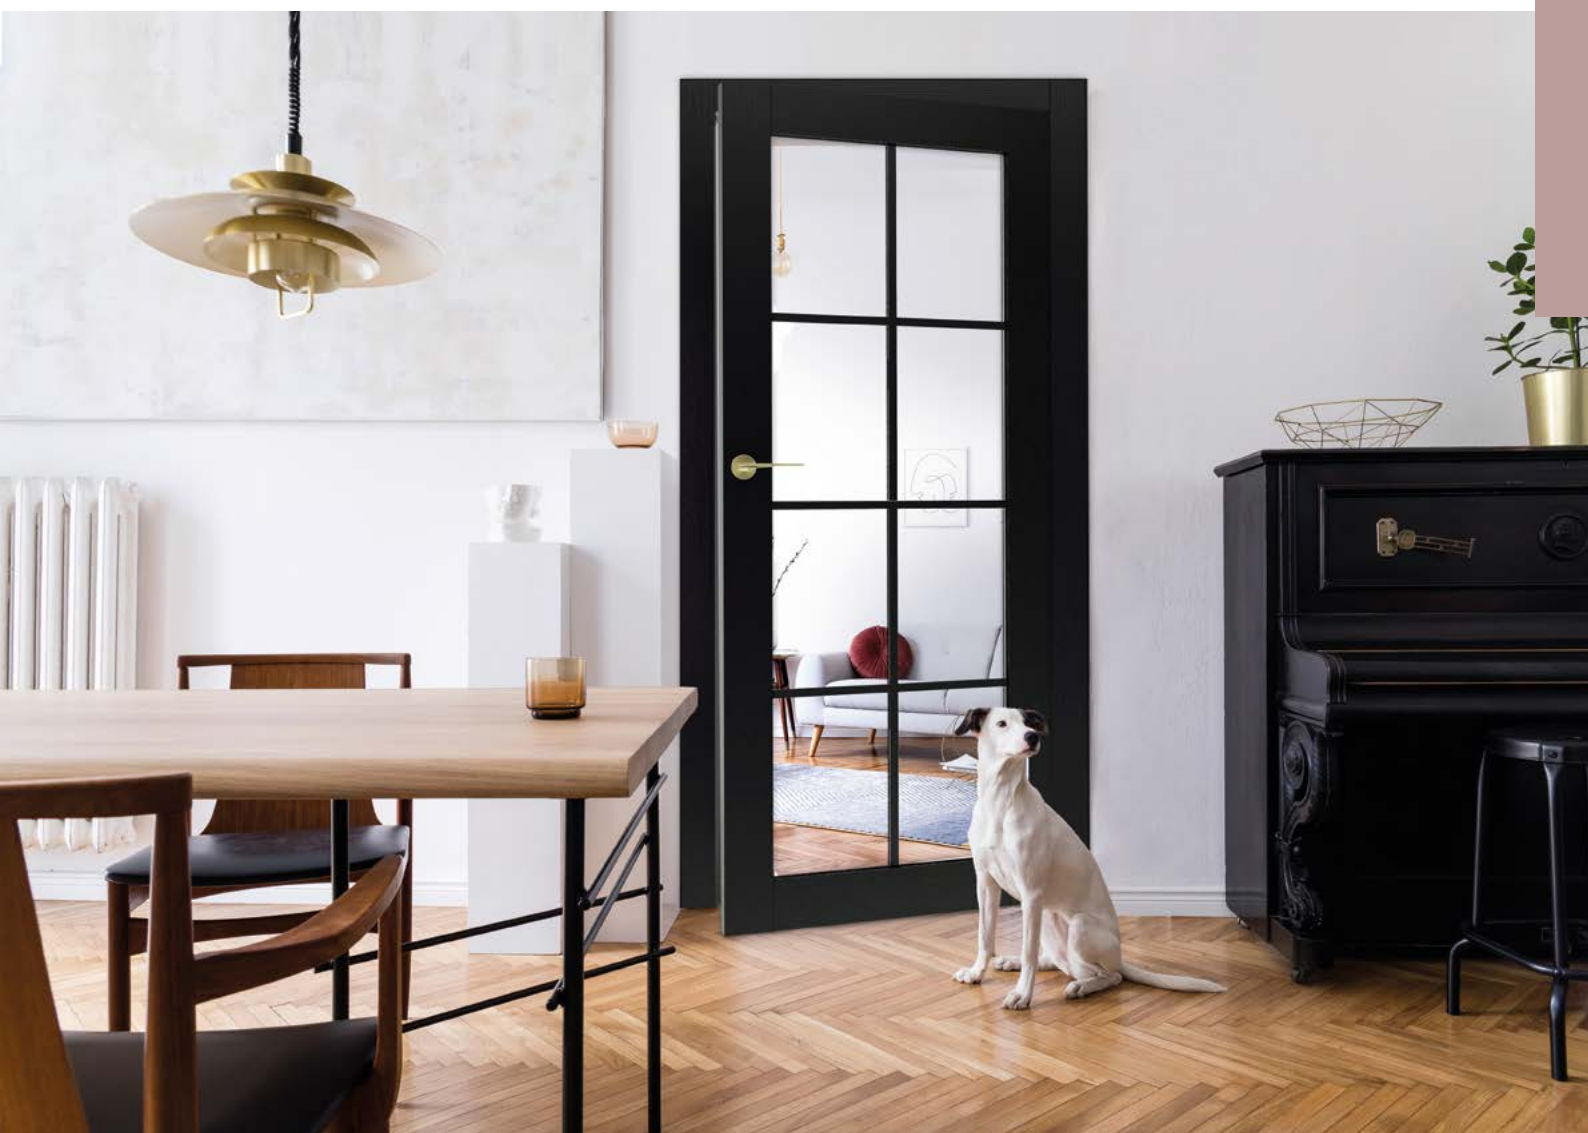

2/13 | Model: Sultan loft
Kolor: Dqb RAL 9005 X-mat | szyba bezpieczna okienna