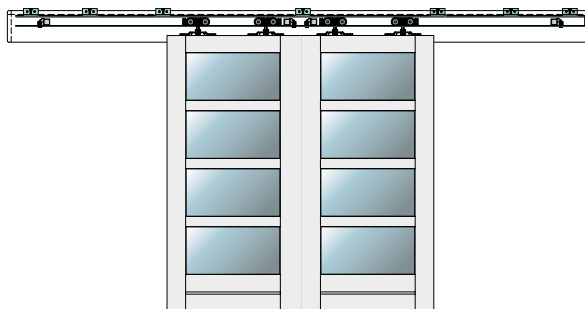

SYSTEM PRZESUWNY NAŚCIENNY Dwuskrzydłowy