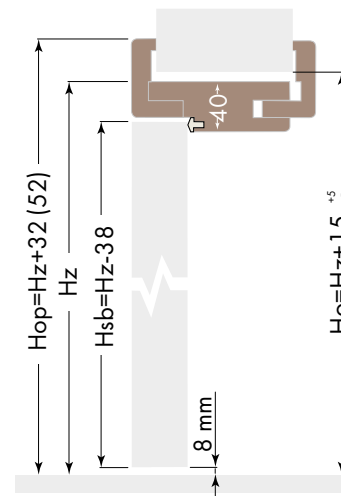

# Standardowe wymiary drzwi

Ościeżnica regulowana opaski 60 (80)mm  
skrzydło przylgowe

Dla standardowej wysokości drzwi:  
Hz=2043  
Hsp=2017  
Hop=2075(2095)  
Ho=2058<sup>+5/-5</sup>

Ościeżnica regulowana opaski 60 (80)mm  
skrzydło bezprzylgowe