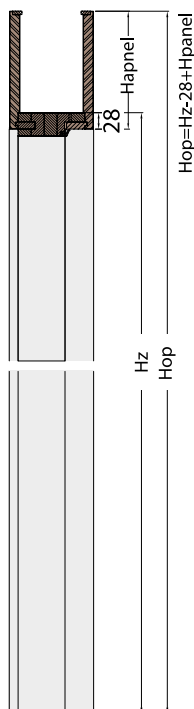

Ościeżnica z panelem