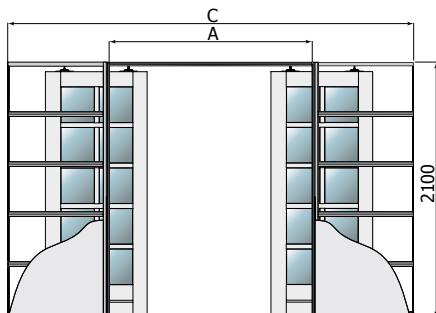

### SYSTEM PRZESUWNY POJEDYNCZY Dostosowany do ściany z kasetą 125 mm