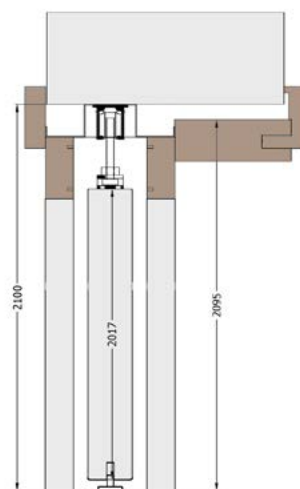

Systemy przesuwne

SYSTEM WEWNĄTRZSCIENNY (pojedynczy i podwójny)

To realna oszczędność przestrzeni użytkowej. Dzięki temu, że jest ukryty wewnątrz ściany pozwala na swobodne gospodarowanie miejscem tuż przy niej. Idealne dla tych, którzy chcą swobodnie aranżować wnętrze nie martwiąc się o przestrzeń, którą normalnie zajęłoby skrzydło drzwiowe.

Rozmiar	Szerokość skrzydła	A	B	C
G 90	943	926	970	1946
GG90	943+943	1846	1890	3810
G80	843	826	870	1746
GG80	843+843	1646	1690	3410
G70	743	726	770	1546
GG70	743+743	1446	1490	3010

SYSTEM PRZESUWNY POJEDYNCZY do ścian kartonowo-gipsowych:

SYSTEM PRZESUWNY POJEDYNCZY Dostosowany do ściany z kasetą 125 mm

SYSTEM PRZESUWNY PODWÓJNY do ścian kartonowo-gipsowych:

SYSTEM PRZESUWNY PODWÓJNY Dostosowany do ściany z kasetą 125 mm