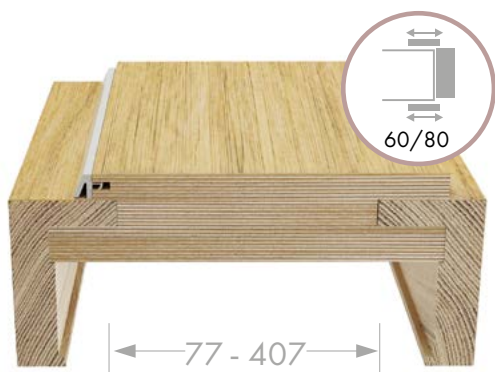

Ościeżnica regulowana PODSTAWOWA

CAL / BW / OW / RAL dąb