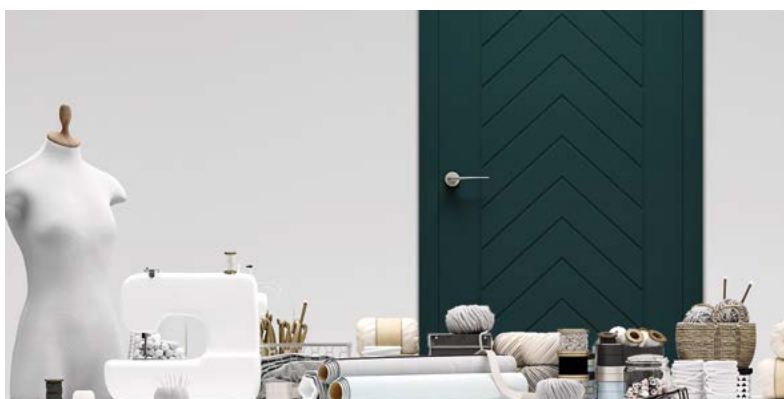

Idealne dopasowanie

Każde nasze drzwi konstruujemy dla Ciebie na miarę. Zanim je otrzymamy, przejdą proces starannego wyboru najlepszego drewna. Będzie dotykać ich wiele rąk na raz. To transformacja w produkt, który przyozdobi Twoje wnętrze.

Decydując się na drzwi drewniane zdrowy mikroklimat masz gratis.

Nie znalazłeś Idealnych drzwi?

Zainspiruj się! Zobacz nasze realizacje i zdjęcia produktowe na www.drzwi-cal.pl

- ❗ Katalog to tylko inspiracja! Dostawki, drzwi dwuskrzydłowe, drzwi przesuwne - wszystko po to, aby jak najlepiej wykorzystać przestrzeń twojego domu!