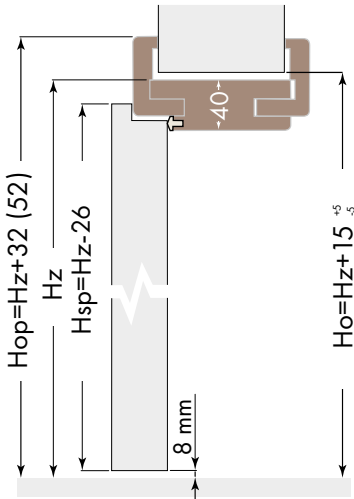

# Standardowe wymiary drzwi

Ościeżnica regulowana opaski 60 (80)mm  
skrzydło przylgowe

Dla standardowej wysokości drzwi:  
Hz=2043  
Hsp=2017  
Hop=2075(2095)  
Ho=2058<sup>+5/-5</sup>

Ościeżnica regulowana opaski 60 (80)mm  
skrzydło bezprzylgowe