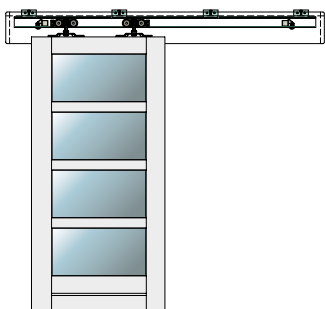

SYSTEM PRZESUWNY NAŚCIENNY Jednoskrzydłowy