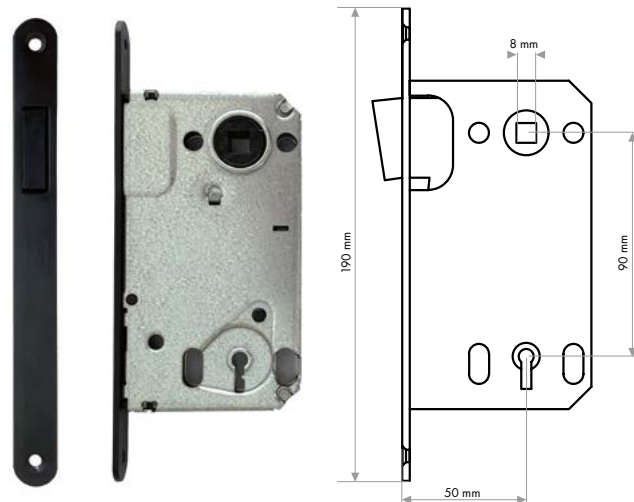

Zamek na klucz