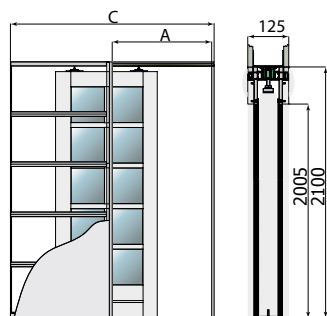

Systemy przesuwne

SYSTEM WEWNĄTRZSCIENNY (pojedynczy i podwójny)

To realna oszczędność przestrzeni użytkowej. Dzięki temu, że jest ukryty wewnątrz ściany pozwala na swobodne gospodarowanie miejscem tuż przy niej. Idealne dla tych, którzy chcą swobodnie aranżować wnętrze nie martwiąc się o przestrzeń, którą normalnie zajęłoby skrzydło drzwiowe.

Rozmiar	Szerokość skrzydła	A	B	C
G 90	943	926	970	1946
GG90	943+943	1846	1890	3810
G80	843	826	870	1746
GG80	843+843	1646	1690	3410
G70	743	726	770	1546
GG70	743+743	1446	1490	3010

SYSTEM PRZESUWNY POJEDYNCZY do ścian kartonowo-gipsowych:

SYSTEM PRZESUWNY POJEDYNCZY Dostosowany do ściany z kasetą 125 mm

SYSTEM PRZESUWNY PODWÓJNY do ścian kartonowo-gipsowych:

SYSTEM PRZESUWNY PODWÓJNY Dostosowany do ściany z kasetą 125 mm