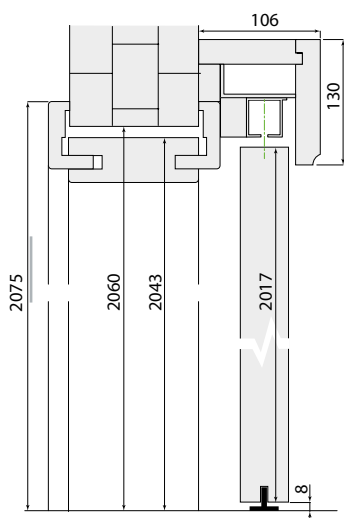

SYSTEM PRZESUWNY NAŚCIENNY: