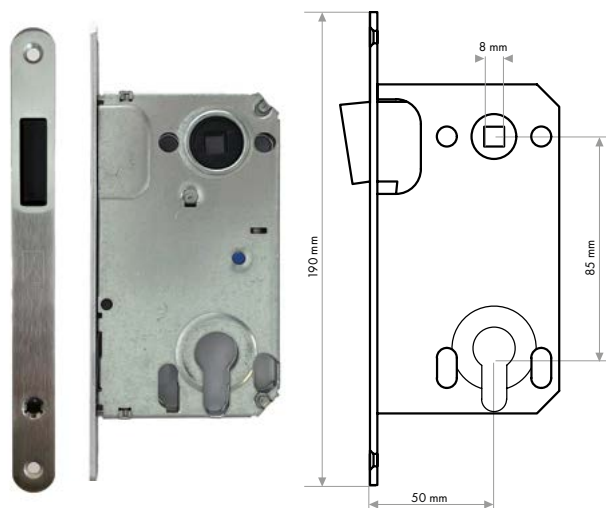

Zamek na wkładkę patentową