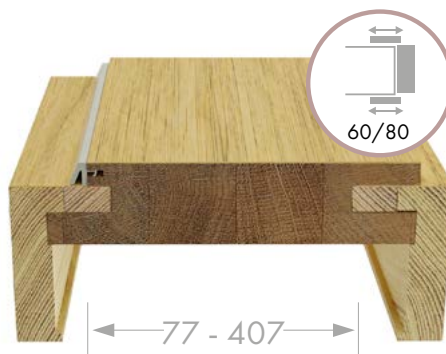

Ościeżnica regulowana PREMIUM

C AL / BW / OW / RAL dąb