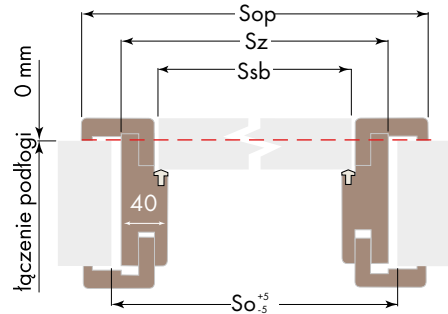

# Standardowe wymiary drzwi

Ościeżnica regulowana opaski 60 (80)mm  
skrzydło przylgowe

Dla standardowej wysokości drzwi:  
Hz=2043  
Hsp=2017  
Hop=2075(2095)  
Ho=2058<sup>+5/-5</sup>

Ościeżnica regulowana opaski 60 (80)mm  
skrzydło bezprzylgowe